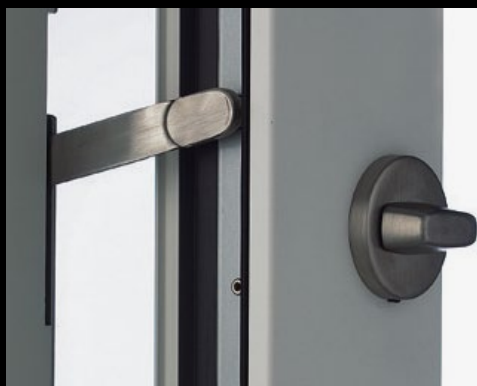

RGS03
Runde
Griffstange
Ø 30
Höhe 1400
2 Stützen

KGS03
40x1400
2 Stützen

AUFPREIS

Farben: alle Standardfarben	Euro 235,-
Stangengriff EGS01	Euro 425,-
ETÖ (elektrischer Türöffner)	Euro 79,-
Öffnungsmelder (VDS) (für Alarmanlagen geeignet)	Euro 89,-
Sicherheitszylinder verschiedensperrend	Euro 109,-
3. Band	Euro 70,-
Verbundsicherheitsglas (P4A)	Euro 179,-
Türsperre TSH	Euro 130,-
Mehrfachverriegelung (MV = RC2-tauglich)	Euro 64,-
MVAM (erweiterte Sicherheit durch automatische Mehrfachverriegelung)	Euro 137,-
EE (Sicherheit durch halbmotorische Mehrfachverriegelung)	Euro 625,-
Keypad	Euro 530,-
Fingerscanner	Euro 595,-
Türsperre TSH (inkl. RC2-Verriegelung)	Euro 190,-

EIN PLUS AN SICHERHEIT

Die **Türsperre TSH** dient als Öffnungsbegrenzung. Sie wird außen über das Hauptschloss betätigt (kein Zylinder außen). Die Betätigung innen erfolgt über einen Drehknopf.

Kollektion AT 510 AKTION | AT 500 AKTION

FINGERSCANNER

erhaben

KEYPAD

STANGENGRIFF

EGS01

ALUMINIUM-STANDARDFARBEN (siehe Aufpreis)

Mehr Informationen erhalten Sie bei Ihrem **Internorm-Partner**.
Technische Änderungen, Satz- und Druckfehler vorbehalten.