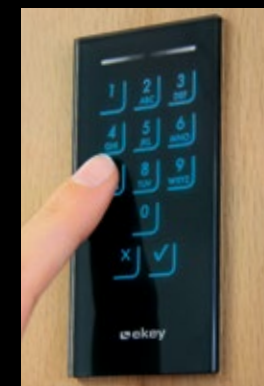

RGS03
Runde
Griffstange
Ø 30
Höhe 1400
2 Stützen

KGS03
40x1400
2 Stützen

AUFPREIS

Farben: alle Standardfarben	Euro 235,-
Stangengriff EGS01	Euro 425,-
ETÖ (elektrischer Türöffner)	Euro 79,-
Öffnungsmelder (VDS) (für Alarmanlagen geeignet)	Euro 89,-
Sicherheitszylinder verschiedensperrend	Euro 109,-
3. Band	Euro 70,-
Verbundsicherheitsglas (P4A)	Euro 179,-
Türsperre TSH	Euro 130,-
Mehrfachverriegelung (MV = RC2-tauglich)	Euro 64,-
MVAM (erweiterte Sicherheit durch automatische Mehrfachverriegelung)	Euro 137,-
EE (Sicherheit durch halbmotorische Mehrfachverriegelung)	Euro 625,-
Keypad	Euro 530,-
Fingerscanner	Euro 595,-
Türsperre TSH (inkl. RC2-Verriegelung)	Euro 190,-

EIN PLUS AN SICHERHEIT

Die **Türsperre TSH** dient als Öffnungsbegrenzung. Sie wird außen über das Hauptschloss betätigt (kein Zylinder außen). Die Betätigung innen erfolgt über einen Drehknopf.

Kollektion AT 510 AKTION | AT 500 AKTION

FINGERSCANNER

erhaben

KEYPAD

STANGENGRIFF

EGS01

ALUMINIUM-STANDARDFARBEN (siehe Aufpreis)

Mehr Informationen erhalten Sie bei Ihrem **Internorm-Partner**.
Technische Änderungen, Satz- und Druckfehler vorbehalten.