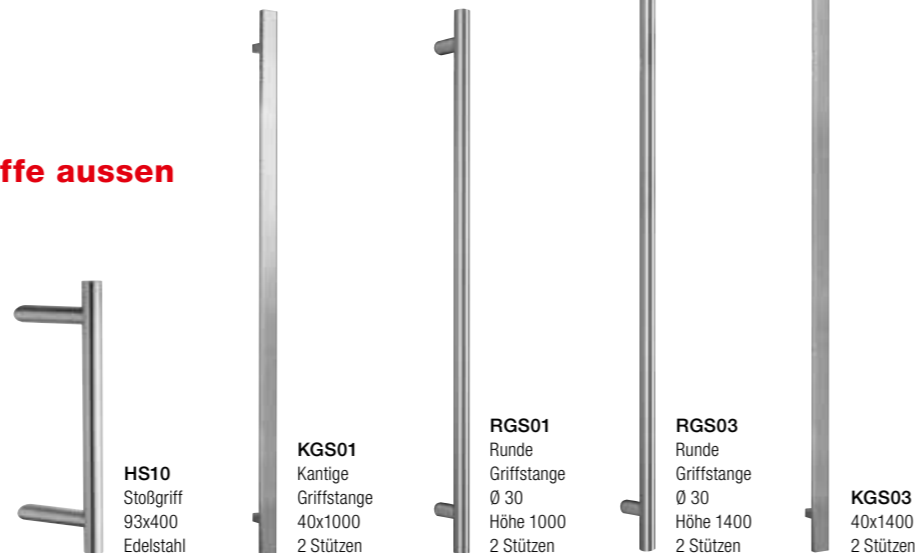

## Gläser

## Farbe

## Seitenteile

(einseitig inkl. Standardglas)

Breite bis 600 mm	Euro 715,-
Breite bis 800 mm	Euro 820,-
Breite bis 1000 mm	Euro 925,-

## Griffe aussen