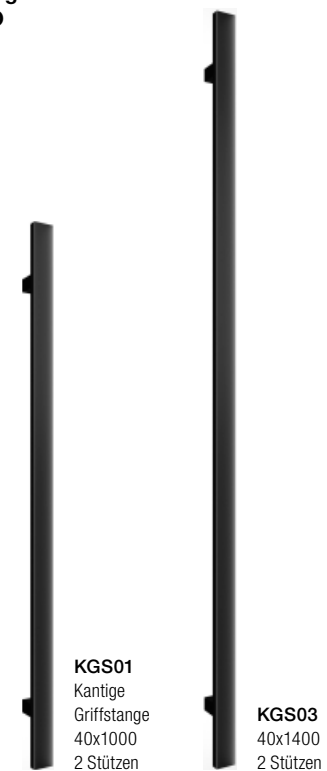

Aluminium-Farben

KGS01
Kantige Griffstange
40x1000
2 Stützen

KGS03
40x1400
2 Stützen